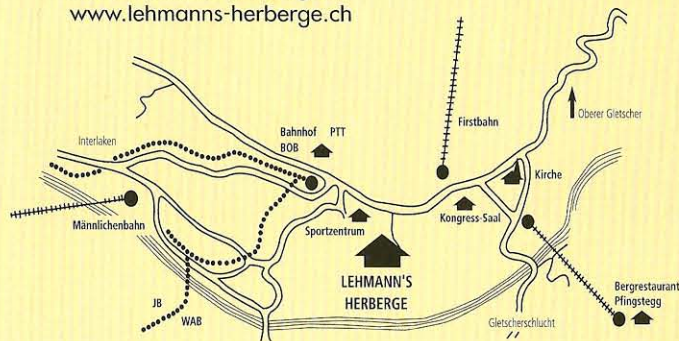

Lehmann's Herberge *Bed & Breakfast*

Die gemütliche Herberge mitten im Dorf,
beliebt bei Jung und Alt.

- 28 Schlafstellen in Zimmern zu 2 bis 6 Betten, alle mit WC und Dusche – Aufenthaltsraum. Kein TV. Keine Haustiere.
- Geeignet für Weekends, Kurzurlaube, Wander- und Sportferien, Skiferien usw.
- Ruhige Lage – Nähe Sportzentrum
- 5 Minuten zu den Sportbahnen

Auskunft und Anmeldung:
Information/Inscription:

Lehmann's Herberge
Familie Marco und Fränzi Zimmerli-Lehmann
3818 Grindelwald | Telefon u. Fax 033 8533141

info@lehmanns-herberge.ch
www.lehmanns-herberge.ch

Kreation und Druck: Schlaefli & Maurer AG, Interlaken • Spiez • Thun | 780375