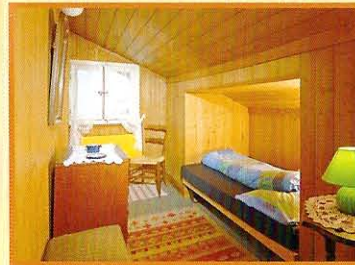

The cosy hostel in the heart of the village,
popular with young and old alike.

- 28 beds in rooms with 2 to 6 beds each, all with WC and shower.
- Recreation room. No TV. No pets.
- Suitable for weekends, short breaks, walking and sports holidays, skiing trips etc.
- Quiet location – near a sports centre
- Just 5 minutes to the tracks

Lehmann's Herberge *Bed & Breakfast*

Die gemütliche Herberge mitten im Dorf,
beliebt bei Jung und Alt.

- 28 Schlafstellen in Zimmern zu 2 bis 6 Betten, alle mit WC und Dusche – Aufenthaltsraum. Kein TV. Keine Haustiere.
- Geeignet für Weekends, Kurzurlaube, Wander- und Sportferien, Skiferien usw.
- Ruhige Lage – Nähe Sportzentrum
- 5 Minuten zu den Sportbahnen

Lehmann's Herberge

Doppelzimmer mit Queensize Bett, Etagedusche und -WC
Double room with Queensize bed, shower/toilette on the same floor

Doppelzimmer mit Etagedusche und -WC
Twin room with shower/WC on the same floor